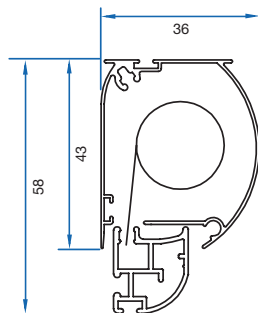

Profile Versions