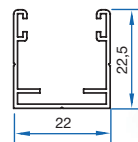

Chain version