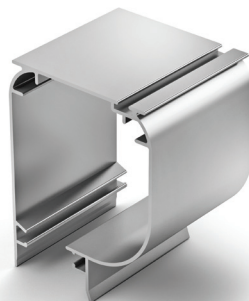

Shady

GLAZING BEAD ROLLER BLIND SYSTEM

Genius[®]
SYSTEM

SHADY

- E** **SHADY** is a real blackout and/or sun screening full cassette roller blind which can be fixed directly onto the glass of your windows.
The slim 22x22 side guides makes it 100% blackout and the compact 36mm cassette makes it elegant and totally reliable at the same time. Shady can be operated by spring or by chain.
- F** **SHADY** est un occultant et/ou obscurcissant qui se fixe directement en applique sur le vitrage de vos fenêtres. Les fines coulisses latérales 22x22 et son caisson compact de 36mm offrent un noir complet à 100% en toute fiabilité et élégance. Shady peut être actionné par ressort ou par chaînette.
- D** **SHADY** ist ein Sonnenschutz/vollständig verdunkelndes Kassettenrollo, das sich direkt auf der Fensterscheibe befestigen lässt.
Die dünnen seitlichen Führungsschienen im Format 22x22 sorgen für eine hundertprozentige Verdunklung und die kompakte 36mm-Kassette ist elegant und zuverlässig zugleich. Shady kann über eine Feder oder mittels einer Kette.
- S** **SHADY** es un auténtico estor enrollable con cajón y tejido técnico de noche y día, que se puede montar directamente sobre el cristal de la ventana.
Las guías laterales de 22x22 hacen la superficie 100% opaca y el cajón compacto de 36mm hace que sea elegante y al mismo tiempo completamente fiable. Shady se puede accionar con muelle o cadena.

Profile Versions

Spring version

Chain version

Shady

GLAZING BEAD ROLLER BLIND SYSTEM