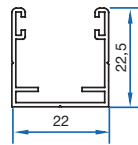

Profile Versions