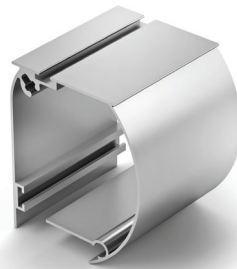

Shady

GLAZING BEAD ROLLER BLIND SYSTEM

Genius[®]
SYSTEM

SHADY

- E** **SHADY** is a real blackout and/or sun screening full cassette roller blind which can be fixed directly onto the glass of your windows.
The slim 22x22 side guides makes it 100% blackout and the compact 36mm cassette makes it elegant and totally reliable at the same time. Shady can be operated by spring or by chain.
- F** **SHADY** est un occultant et/ou obscurcissant qui se fixe directement en applique sur le vitrage de vos fenêtres. Les fines coulisses latérales 22x22 et son caisson compact de 36mm offrent un noir complet à 100% en toute fiabilité et élégance. Shady peut être actionné par ressort ou par chaînette.
- D** **SHADY** ist ein Sonnenschutz/vollständig verdunkelndes Kassettenrollo, das sich direkt auf der Fensterscheibe befestigen lässt.
Die dünnen seitlichen Führungsschienen im Format 22x22 sorgen für eine hundertprozentige Verdunklung und die kompakte 36mm-Kassette ist elegant und zuverlässig zugleich. Shady kann über eine Feder oder mittels einer Kette.
- S** **SHADY** es un auténtico estor enrollable con cajón y tejido técnico de noche y día, que se puede montar directamente sobre el cristal de la ventana.
Las guías laterales de 22x22 hacen la superficie 100% opaca y el cajón compacto de 36mm hace que sea elegante y al mismo tiempo completamente fiable. Shady se puede accionar con muelle o cadena.

Profile Versions

Spring version

Chain version

Shady

GLAZING BEAD ROLLER BLIND SYSTEM