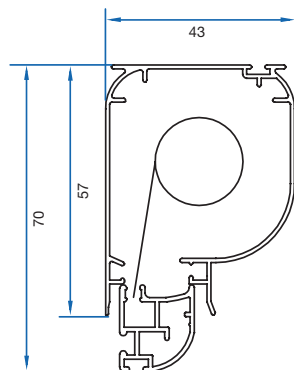

SHADY

1. **E** **SHADY** is a real blackout and/or sun screening full cassette roller blind which can be fixed directly onto the glass of your windows.
   The slim 22x22 side guides makes it 100% blackout and the compact 36mm cassette makes it elegant and totally reliable at the same time. Shady can be operated by spring or by chain.
2. **F** **SHADY** est un occultant et/ou obscurcissant qui se fixe directement en applique sur le vitrage de vos fenêtres. Les fines coulisses latérales 22x22 et son caisson compact de 36mm offrent un noir complet à 100% en toute fiabilité et élégance. Shady peut être actionné par ressort ou par chaînette.
3. **D** **SHADY** ist ein Sonnenschutz/vollständig verdunkelndes Kassettenrollo, das sich direkt auf der Fensterscheibe befestigen lässt.
   Die dünnen seitlichen Führungsschienen im Format 22x22 sorgen für eine hundertprozentige Verdunklung und die kompakte 36mm-Kassette ist elegant und zuverlässig zugleich. Shady kann über eine Feder oder mittels einer Kette.
4. **S** **SHADY** es un auténtico estor enrollable con cajón y tejido técnico de noche y día, que se puede montar directamente sobre el cristal de la ventana.
   Las guías laterales de 22x22 hacen la superficie 100% opaca y el cajón compacto de 36mm hace que sea elegante y al mismo tiempo completamente fiable. Shady se puede accionar con muelle o cadena.

Profile Versions